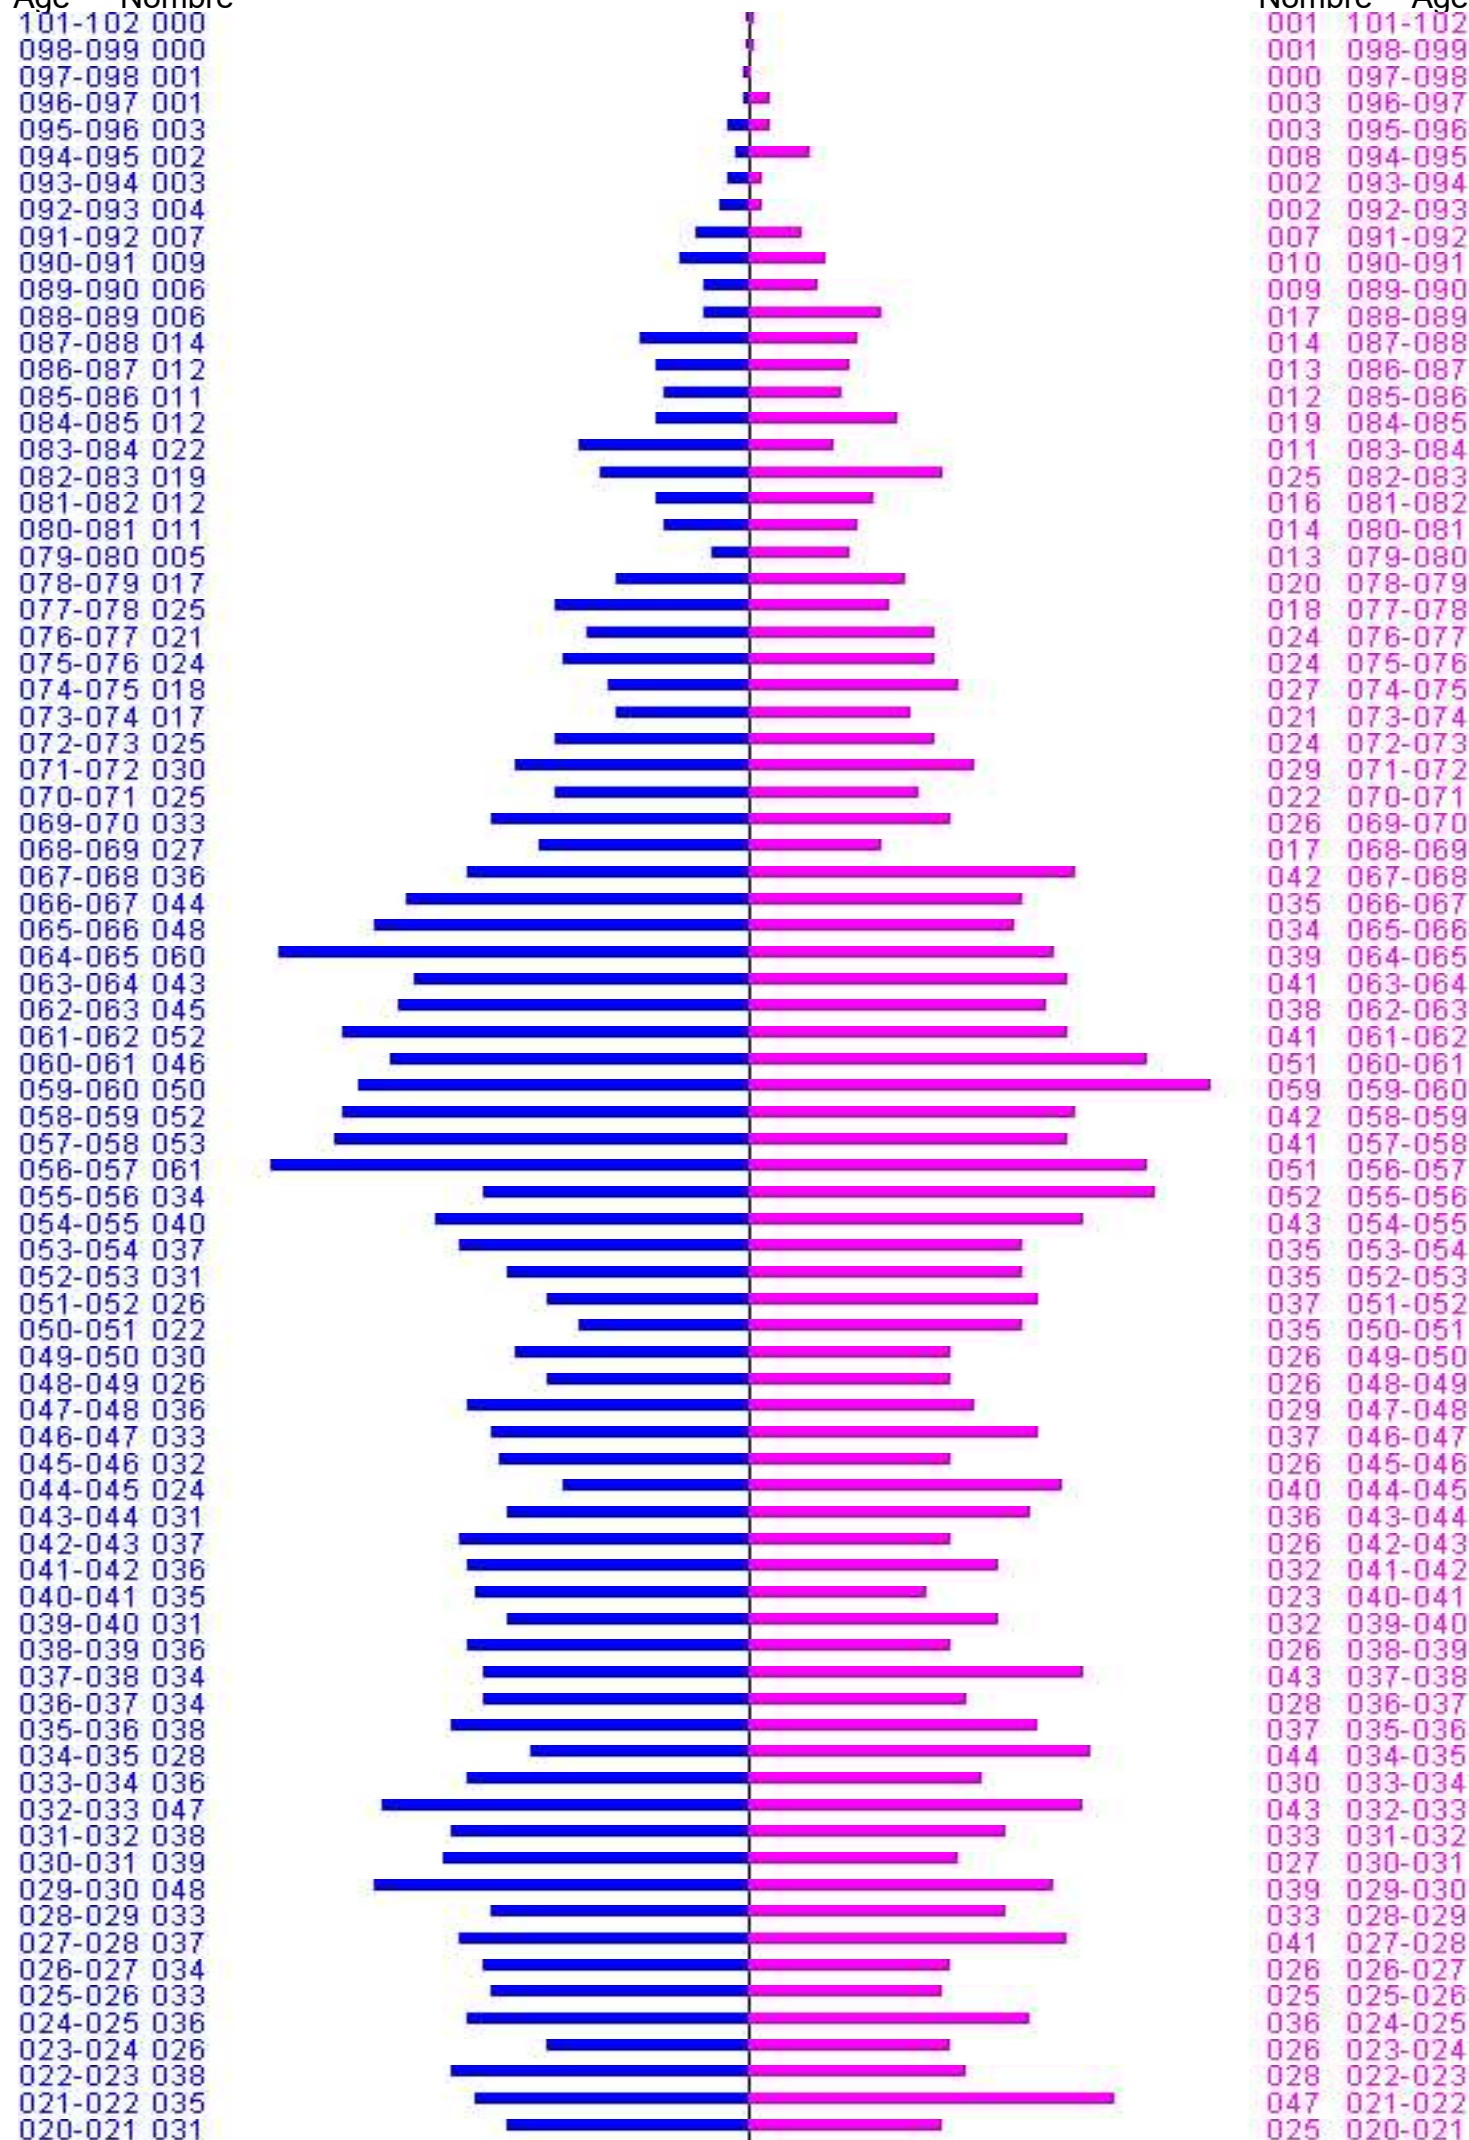

HOMMES

FEMMES

Age Nombre

Nombre Age

019-020 031
 018-019 027
 017-018 034
 016-017 032
 015-016 036
 014-015 027
 013-014 040
 012-013 029
 011-012 031
 010-011 027
 009-010 018
 008-009 035
 007-008 031
 006-007 040
 005-006 033
 004-005 033
 003-004 030
 002-003 040
 001-002 024
 000-001 024

021 019-020
 024 018-019
 020 017-018
 028 016-017
 038 015-016
 027 014-015
 038 013-014
 029 012-013
 033 011-012
 030 010-011
 026 009-010
 032 008-009
 025 007-008
 036 006-007
 021 005-006
 033 004-005
 029 003-004
 029 002-003
 033 001-002
 026 000-001